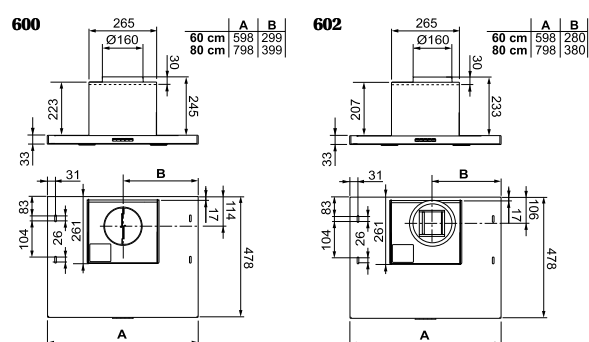

600/602/604

PRODUKT BILD

MÅTT BILD

TEKNISK INFORMATION

Energiklass	A*
Kapacitet (m ³ /tim)	231/324/448/780*
Ljudnivå (dBA)	45/54/64/74*
Belysning	2 x LED
Dimension stös	125/160
Installationspaket	125/160
POT-signal	Ja