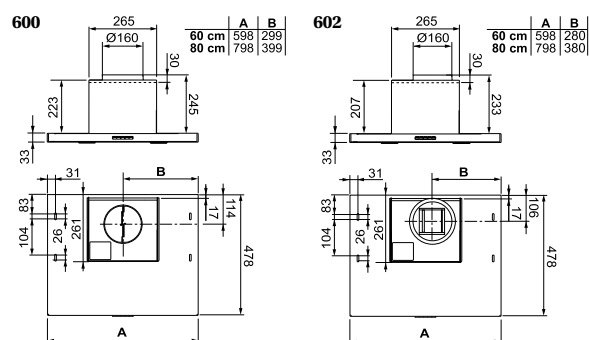

## TEGNING MED MÅL

## TEKNISK INFORMATION

Energiklasse	A*
Kapacitet (m <sup>3</sup> /t)	231/324/448/780*
Lydniveau (dBA)	45/54/64/74*
Belysning	2 x LED
Mål udtag	125/160
Installationspakke	125/160
POT-signal	Ja