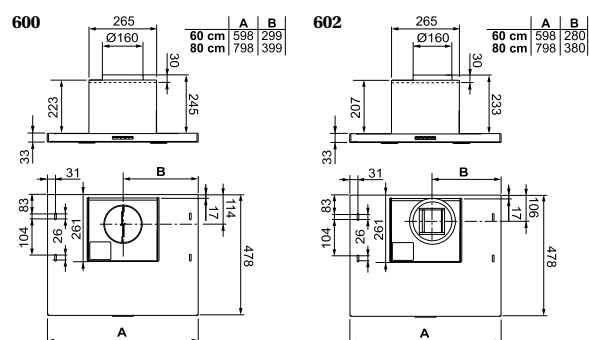

MÅLSATT TEGNING

600 og 602 er tidsriktige og stilrene slimline skapmodeller for alle ventilasjonsformer. Modell 600 benyttes for normaventilasjon og resirkulasjon, mens modell 602 benyttes for de øvrige ventilasjonsformene. Modellene er utformet i stål og leveres i 60 eller 80 cm bredde. Modellene er ikke uttrekkbare. Monteres under overskap, med og uten bunnplate. Leveres med POT-signal og kan også leveres med komfyrvakt.

TEKNISK INFORMASJON

Energiklasse	A*
Kapasitet (m³/t)	231/324/448/780*
Lydnivå (dBA)	45/54/64/74*
Belysning	2 x LED
Dimensjon uttak	125/160
Installasjonspakke	125/160
POT-signal	Ja

MULIGE TILVALG

Børstet stål	Ja	Inkl.
Valgfri farge, glans 35	Nei	
Valgfri farge, matt glans 10	Nei	
Valgfri farge, høylans 95	Nei	
Andre metaller, børstet	Nei	
Andre metaller, høylans	Nei	
Mulighet for integrert komfyrvakt	Ja	

VENTILASJONSTYPER

Normalventilasjon	Ja
Resirkulasjon	Ja
Ekstern motor	Ja
Sentralventilasjon	Ja
Balansert ventilasjon	Ja
Fellesavtrekk	Ja

Best.nr.	Varenavn	Bredde	Overflate
7900	600 m/motor for Normalventilasjon	59,8 cm	Stål
7903	602-16 Ekstern-/sentralavtrekk AC	59,8 cm	Stål
7904	602-12 Balansert-/fellesavtrekk	59,8 cm	Stål
7914	600 Normalventilasjon SAFE (KV)	59,8 cm	Stål
7908	602-12 Balansert-/fellesavtrekk SAFE (KV)	59,8 cm	Stål
7909	602-16 Ekstern-/sentralavtrekk AC SAFE (KV)	59,8 cm	Stål
403053	602-14 Ekstern-/sentralavtrekk EC	59,8 cm	Stål
7901	600 m/motor for Normalventilasjon	79,8 cm	Stål
7902	602-16 Ekstern-/sentralavtrekk AC	79,8 cm	Stål
7905	602-12 Balansert-/fellesavtrekk	79,8 cm	Stål
7915	600 Normalventilasjon SAFE (KV)	79,8 cm	Stål
7911	602-12 Balansert-/fellesavtrekk SAFE (KV)	79,8 cm	Stål
7912	602-16 Ekstern-/sentralavtrekk AC SAFE (KV)	79,8 cm	Stål
403054	602-14 Ekstern-/sentralavtrekk EC	79,8 cm	Stål

* Gjelder 600 m/motor for normalventilasjon.

VENTILASJONSTYPER