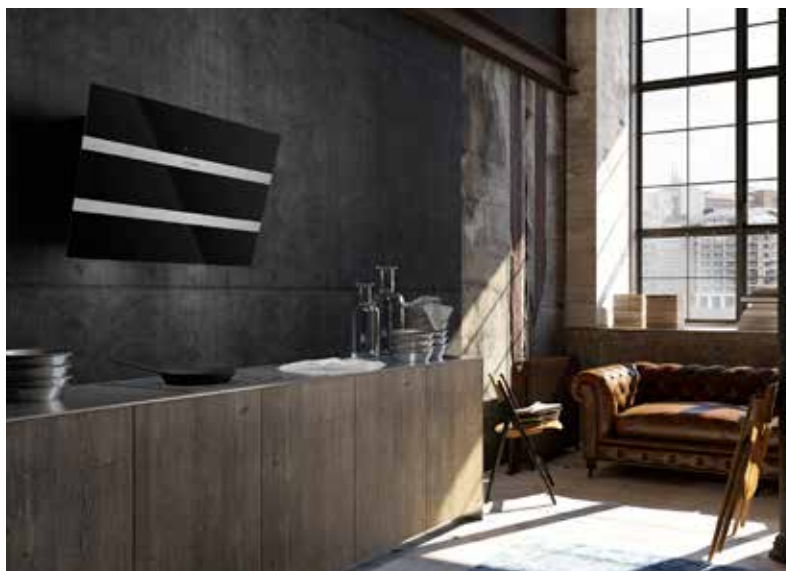

Argo

PRODUKT BILD

MÅTT BILD

TEKNISK INFORMATION

Energiklass	A+
Kapacitet (m ³ /tim)	310/420/580/720
Ljudnivå (dBA)	52/56/62/65
Belysning	2 x LED
Dimension stos	120/150
Installationspaket	125/160
Fäste från underkant	338
POT-signal	Nej

VENTILATIONSTYPER

Standardventilation	Ja
Recirkulation	Ja
Extern motor	Nej
Centralventilation	Nej
Balanserad ventilation	Nej
Gemensam ventilation	Nej

Argo är en snedställd fläkt i glas med sobra ränder i borstat stål. Den finns i svart eller vitt glas och i bredderna 55 eller 80 cm. Kanalen är alltid i borstat stål. Snedställda spiskåpor förbättrar överblicken över spishällen, samtidigt som de är dekorativa. Den vändbara motorn gör att det går att rikta frånluften bakåt. För standardventilation och recirkulation.