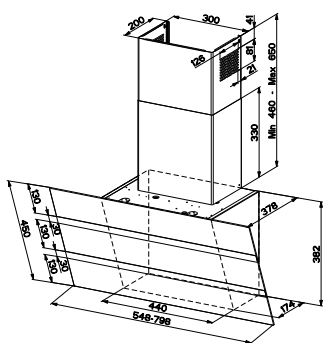

Argo

PRODUKT BILD

MÅTT BILD

TEKNISK INFORMATION

Energiklass	A+
Kapacitet (m ³ /tim)	310/420/580/720
Ljudnivå (dBA)	52/56/62/65
Belysning	2 x LED
Dimension stos	120/150
Installationspaket	125/160
Fäste från underkant	338
POT-signal	Nej

Best.nr	Artikel benämning	Bredd	Yta
5081	Argo 55	54,8 cm	Svart glas
5083	Argo 55	54,8 cm	Vitt glas
5082	Argo 80	79,8 cm	Svart glas
5084	Argo 80	79,8 cm	Vitt glas

Levereras alltid med stålkanal.
Modellen har vändbar motor med möjlighet för utsug bak.
Vid recirkulation behöver inte medföljande kanal monteras. Luftgaller krävs dock istället.