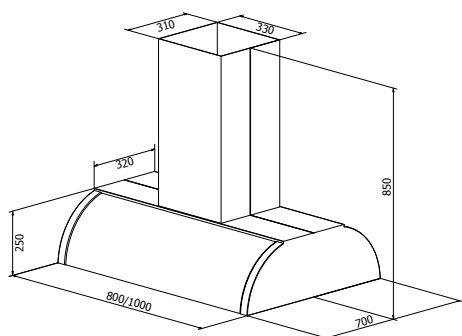

Cetus

PRODUKTFOTO

TEGNING MED MÅL

TEKNISK INFORMATION

Energiklasse	A+
Kapacitet (m ³ /t)	191/222/289/435/664
Lydniveau (dBA)	34/38/44/53/63
Belysning	LED 2700-5000K
Mål udtag	120/150
Installationspakke	125/160
POT-signal	Ja

Best.nr.	Varenavn	Bredde	Finish
315100	Cetus Sense Frith. 80 x 25	80x85x70,4 cm	Børstet stål/Farve
315400	Cetus Sense Frith. 100 x 25	102x85x70,4 cm	Børstet stål/Farve

Sidebeslag leveres i valgfri farve eller PVD-metal uden ekstra omkostninger. Ophævet bundplade for optimal opfangning af mados. Pristillæg for matte farver, højglansfarver, PVD kobber, stål, sort stål eller messing i børstet eller højglanspoleret udførelse. Angiv ventilationsform, når du bestiller. Angiv altid type motor/enhed, hvis emhætten skal kobles til denne.