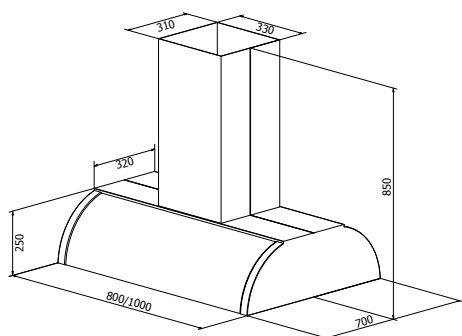

Cetus

PRODUKTFOTO

MÅLSATT TEGNING

TEKNISK INFORMASJON

| | |
|-------------------------------|---------------------|
| Energiklasse | A+ |
| Kapasitet (m ³ /t) | 191/222/289/435/664 |
| Lydnivå (dBA) | 34/38/44/53/63 |
| Belysning | LED 2700-5000K |
| Dimensjon uttak | 120/150 |
| Installasjonspakke | 125/160 |
| POT-signal | Ja |