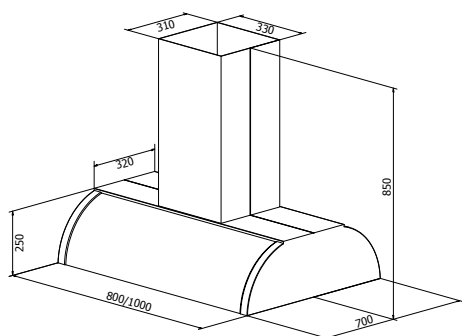

Cetus

PRODUKT BILD

MÅTT BILD

TEKNISK INFORMATION

Energiklass	A+
Kapacitet (m ³ /tim)	191/222/289/435/664
Ljudnivå (dBA)	34/38/44/53/63
Belysning	LED 2700-5000K
Dimension stos	120/150
Installationspaket	125/160
POT-signal	Ja