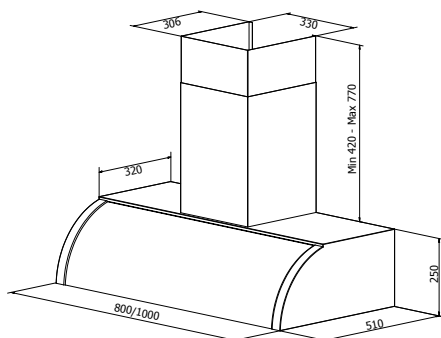

Cetus

PRODUKTFOTO

TEGNING MED MÅL

TEKNISK INFORMATION

Energiklasse	A+
Kapacitet (m ³ /t)	191/222/289/435/664
Lydniveau (dBA)	34/38/44/53/63
Belysning	LED 2700-5000K
Mål udtag	120/150
Installationspakke	125/160
Fastgøres nedefra	98 mm + emhættens højde minus 10 mm
POT-signal	Ja

Best.nr.	Varenavn	Bredde	Finish
208100	Cetus Sense Væg, 80 x 25	80 cm	Børstet stål/Farve
208300	Cetus Sense Væg, 100 x 25	100 cm	Børstet stål/Farve

Ophævet bundplade for optimal opfangning af mados.
Pristillæg for matte farver eller højglansfarver.
Angiv ventilationstype ved bestilling.
Angiv altid type motor/enhed, hvis emhætten skal kobles til denne.
Pyntelister på hver side fås i valgfri farve eller PVD-metal uden ekstra omkostninger.