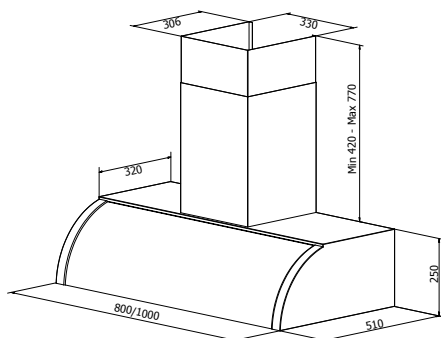

Cetus

PRODUKT BILD

MÅTT BILD

TEKNISK INFORMATION

| | |
|---------------------------------|-----------------------------------|
| Energiklass | A+ |
| Kapacitet (m ³ /tim) | 191/222/289/435/664 |
| Ljudnivå (dBA) | 34/38/44/53/63 |
| Belysning | LED 2700-5000K |
| Dimension stovs | 120/150 |
| Installationspakket | 125/160 |
| Fäste från underkant | 98 mm + fläktens höjd minus 10 mm |
| POT-signal | Ja |