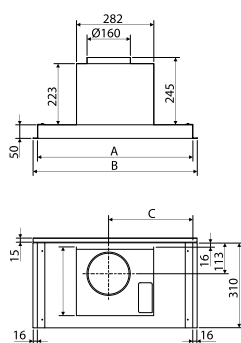

Fortuna

PRODUKTFOTO

TEGNING MED MÅL

NR	A	B	C
60 cm	565	597	306
80 cm	765	797	406
BK	A	B	C
60 cm	565	597	272
80 cm	765	797	372

TEKNISK INFORMATION

Energiklasse	A
Kapacitet (m ³ /t)	128/294/459/726*
Lydniveau (dBA)	45/56/66/75*
Belysning	2 x LED
Mål udtag	120/150
Installationspakke	125/160
POT-signal	Ja