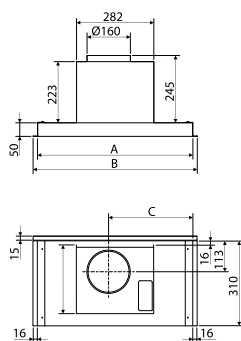

Fortuna

PRODUKTFOTO

MÅLSATT TEGNING

NR	A	B	C
60 cm	565	597	306
80 cm	765	797	406
BF	A	B	C
60 cm	565	597	272
80 cm	765	797	372

TEKNISK INFORMASJON

Energiklasse	A
Kapasitet (m ³ /t)	128/294/459/726 *
Lydnivå (dBA)	45/56/66/75 *
Belysning	2 x LED
Dimensjon uttak	120/150
Installasjonspakke	125/160
POT-signal	Ja