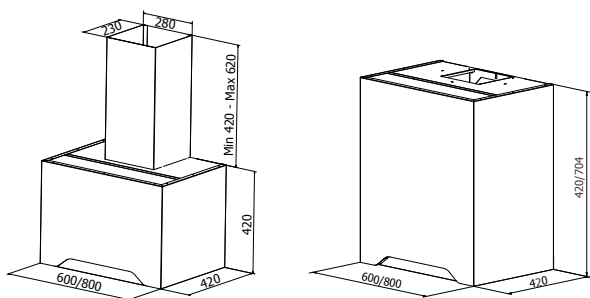

Gaia

PRODUKTFOTO

TEGNING MED MÅL

TEKNISK INFORMATION

Energiklasse	A++/A+
Kapacitet (m ³ /t)	191/222/289/435/664
Lydniveau (dBA)	34/38/44/53/63
Belysning	LED 2700-5000K
Mål udtag	120/150
Installationspakke	125/160
Fastgøres nedefra	98 mm + emhættens højde minus 10 mm
POT-signal	Ja

VENTILATIONSTYPER

Normalventilation	Ja
Recirkulation	Ja
Ekstern motor	Ja
Centralventilation	Ja
Balanceret ventilation	Ja
Kollektiv udsugning	Ja

Gaia er en moderne emhætte med stramme linjer og ekstraordinære detaljer. Den er tilpasset køkkener med en fræset profil i fronten og fås i 60 og 80 cm bredde. Gaia leveres med en flot pynteliste i valgfrit PVD-metal i fronten eller lakeret i valgfri farve. Kan også leveres i specialbredde eller specialhøjde og fås med integreret komfurvagt. Til alle ventilationsformer.

Best.nr.	Varenavn	Bredde	Finish
335300	Gaia Sense Væg. 60 x 42 m/kanal	60 cm	Børstet stål/Farve
335100	Gaia Sense Væg. 60 x 70,4 u/kanal	60 cm	Børstet stål/Farve
335700	Gaia Sense Væg. 80 x 42 m/kanal	80 cm	Børstet stål/Farve
335500	Gaia Sense Væg. 80 x 70,4 u/kanal	80 cm	Børstet stål/Farve