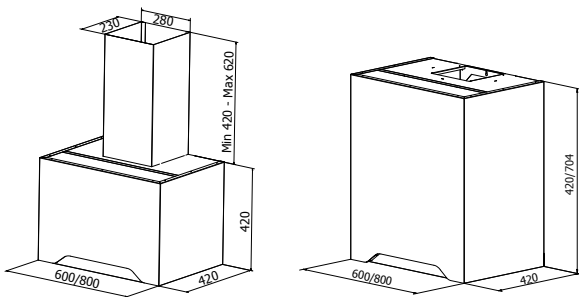

Gaia

PRODUKTFOTO

MÅLSATT TEGNING

TEKNISK INFORMASJON

Energiklasse	A++/A+
Kapasitet (m ³ /t)	191/222/289/435/664
Lydnivå (dBA)	34/38/44/53/63
Belysning	LED 2700-5000K
Dimensjon uttak	120/150
Installasjonspakke	125/160
Feste fra underkant	Hettens høyde minus 10 mm
POT-signal	Ja

Best.nr.	Varenavn	Bredde	Overflate
335300	Gaia Sense Veggh. 60 x 42 m/kanal	60 cm	Børstet stål/Farge
335100	Gaia Sense Veggh. 60 x 70,4 u/kanal	60 cm	Børstet stål/Farge
335700	Gaia Sense Veggh. 80 x 42 m/kanal	80 cm	Børstet stål/Farge
335500	Gaia Sense Veggh. 80 x 70,4 u/kanal	80 cm	Børstet stål/Farge