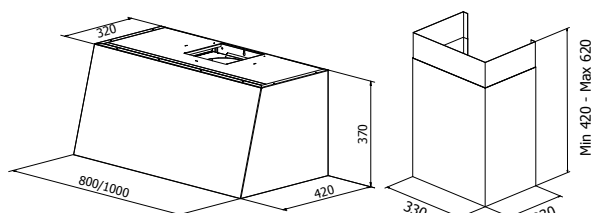

Grue 80/100

PRODUKTFOTO

MÅLSATT TEGNING

TEKNISK INFORMASJON

Energiklasse	A+
Kapasitet (m³/t)	191/222/289/435/664
Lydnivå (dBA)	34/38/44/53/63
Belysning	LED 2700-5000K
Dimensjon uttak	120/150
Installasjonspakke	125/160
Feste fra underkant	Hettens høyde minus 10 mm
POT-signal	Ja

VENTILASJONSTYPER

Normalventilasjon	Ja
Resirkulasjon	Ja
Ekstern motor	Ja
Sentralventilasjon	Ja
Balansert ventilasjon	Ja
Fellesavtrekk	Ja

Grue 80/100 er en stilren og populær veggmodell i 80 eller 100 cm bredde, med eller uten trelist som matcher resten av kjøkkenet. Kan også leveres med spesialtilpassede mål, og i alle farger. Skal hetten stå alene på veggen, må kanal bestilles med. Det effektive fettfilteret har rengjøringsindikator, og kan vaskes i oppvaskmaskin. Kan leveres med integrert komfyrvakt og for alle ventilasjonsformer.

Best.nr.	Varenavn	Bredde	Overflate
202400	Grue Sense Veggh. 80 x 37 u/kanal	80 cm	Børstet stål/Farge
202410	Grue Sense Veggh. 80 x 37 m/kanal	80 cm	Børstet stål/Farge
202100	Grue Sense Veggh. 100 x 37 u/kanal	100 cm	Børstet stål/Farge
202110	Grue Sense Veggh. 100 x 37 m/kanal	100 cm	Børstet stål/Farge