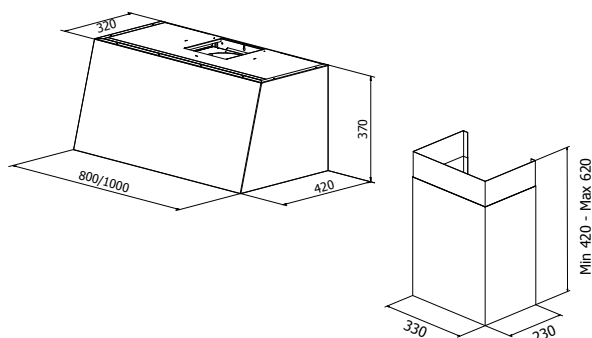

Grue 80/100

PRODUKT BILD

MÅTT BILD

TEKNISK INFORMATION

Energiklass	A+
Kapacitet (m ³ /tim)	191/222/289/435/664
Ljudnivå (dBA)	34/38/44/53/63
Belysning	LED 2700-5000K
Dimension stos	120/150
Installationspaket	125/160
Fäste från underkant	98 mm + fläktens höjd minus 10 mm
POT-signal	Ja

Best.nr	Artikel benämning	Bredd	Yta
202400	Grue Sense Vägghängd 80 x 37 u/kanal	80 cm	Borstad stål/Färg
202410	Grue Sense Vägghängd 80 x 37 m/kanal	80 cm	Borstad stål/Färg
202100	Grue Sense Vägghängd 100 x 37 u/kanal	100 cm	Borstad stål/Färg
202110	Grue Sense Vägghängd 100 x 37 m/kanal	100 cm	Borstad stål/Färg