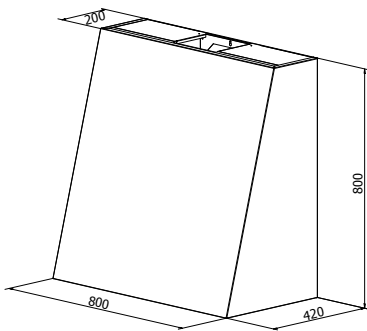

Grue 80/80

PRODUKTFOTO

MÅLSATT TEGNING

TEKNISK INFORMASJON

Energiklasse	A+
Kapasitet (m ³ /t)	191/222/289/435/664
Lydnivå (dBA)	34/38/44/53/63
Belysning	LED 2700-5000K
Dimensjon uttak	120/150
Installasjonspakke	125/160
Feste fra underkant	Hettens høyde minus 10 mm
POT-signal	Ja

Best.nr.	Varenavn	Bredde	Overflate
204100	Grue Sense Veggh. 80 x 80 u/kanal	80 cm	Børstet stål/Farge

Opphevet bunnplate for optimalt osopppfang.
Pristillegg for matt farger, høyglans farger, PVD kobber, stål, sort stål eller messing i børstet utførelse.
Oppgi ventilasjonstype ved bestilling.
Oppgi alltid type motor/aggregat dersom hetten skal tilkobles dette.