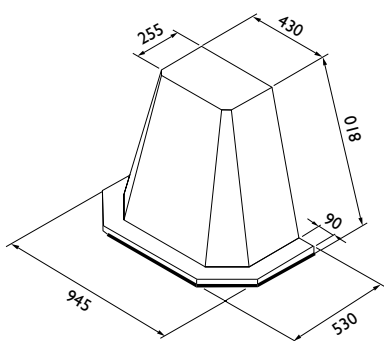

Harmoni

PRODUKT BILD

MÅTT BILD

TEKNISK INFORMATION

| | |
|---------------------------------|-----------------------------------|
| Energiklass | A+ |
| Kapacitet (m ³ /tim) | 191/222/289/435/664 |
| Ljudnivå (dBA) | 34/38/44/53/63 |
| Belysning | LED 2700-5000K |
| Dimension stos | 120/150 |
| Installationspaket | 125/160 |
| Fäste från underkant | 98 mm + fläktens höjd minus 10 mm |
| POT-signal | Ja |