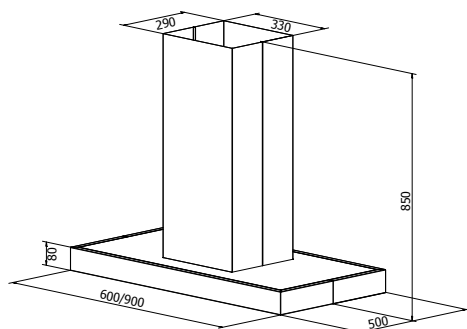

Hera

PRODUKTFOTO

TEGNING MED MÅL

TEKNISK INFORMATION

Energiklasse	A++/A+
Kapacitet (m ³ /t)	191/222/289/435/664
Lydniveau (dBA)	34/38/44/53/63
Belysning	LED 2700-5000K
Mål udtag	120/150
Installationspakke	125/160
POT-signal	Ja

Best.nr.	Varenavn	Bredde	Finish
196200	Hera Sense Frith. 60 x 8	60 cm	Børstet stål/Farve
196300	Hera Sense Frith. 60 x 8 m/treverk	60 cm	med træ
196600	Hera Sense Frith. 90 x 8	90 cm	Børstet stål/Farve
196700	Hera Sense Frith. 90 x 8 m/treverk	90 cm	med træ