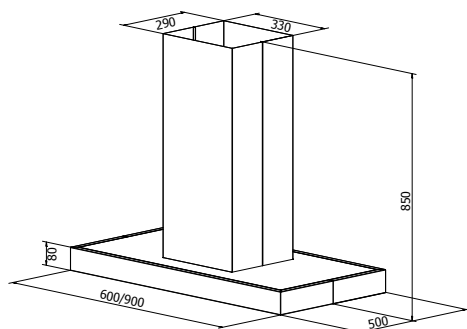

## MÅLSATT TEGNING

## TEKNISK INFORMASJON

Energiklasse	A++/A+
Kapasitet (m <sup>3</sup> /t)	191/222/289/435/664
Lydnivå (dBA)	34/38/44/53/63
Belysning	LED 2700-5000K
Dimensjon uttak	120/150
Installasjonspakke	125/160
POT-signal	Ja