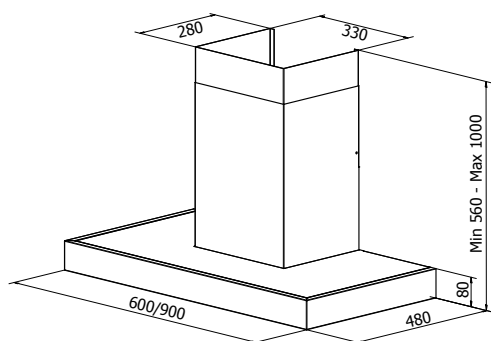

## TEGNING MED MÅL

## TEKNISK INFORMATION

Energiklasse	A++/A+
Kapacitet (m <sup>3</sup> /t)	191/222/289/435/664
Lydniveau (dBA)	34/38/44/53/63
Belysning	LED 2700-5000K
Mål udtag	120/150
Installationspakke	125/160
Fastgøres nedefra	Top og bund
POT-signal	Ja

Best.nr.	Varenavn	Bredde	Finish
195200	Hera Sense Væg. 60 x 8	60 cm	Børstet stål/Farve
195300	Hera Sense Væg. 60 x 8 med trædetaljer	60 cm	Med træværk
195600	Hera Sense Væg. 90 x 8	90 cm	Børstet stål/Farve
195700	Hera Sense Væg. 90 x 8 med trædetaljer	90 cm	Med træværk