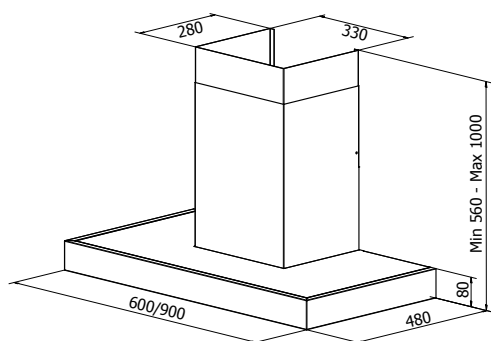

## MÅLSATT TEGNING

## TEKNISK INFORMASJON

Energiklasse	A++/A+
Kapasitet (m <sup>3</sup> /t)	191/222/289/435/664
Lydnivå (dBA)	34/38/44/53/63
Belysning	LED 2700-5000K
Dimensjon uttak	120/150
Installasjonspakke	125/160
Feste fra underkant	395
POT-signal	Ja