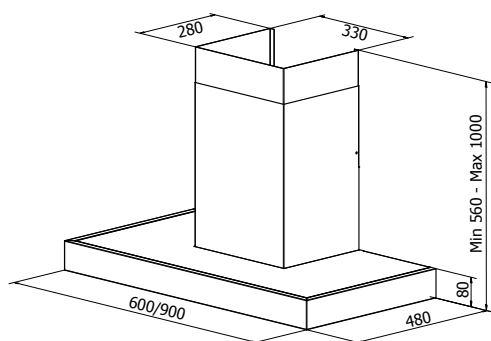

Hera

PRODUKTBILD

MÅTTBILD

TEKNISK INFORMATION

Energiklass	A++/A+
Kapacitet (m ³ /tim)	191/222/289/435/664
Ljudnivå (dBA)	34/38/44/53/63
Belysning	LED 2700-5000K
Dimension stov	120/150
Installationspaket	125/160
Fäste från underkant	Över och under
POT-signal	Ja

Best.nr	Artikel benämning	Bredd	Yta
195200	Hera Sense Vägghängd 60 x 8	60 cm	Borstad stål/Färg
195300	Hera Sense Vägghängd 60 x 8 m. trädetaljer	60 cm	Med trädetaljer
195600	Hera Sense Vägghängd 90 x 8	90 cm	Borstad stål/Färg
195700	Hera Sense Vägghängd 90 x 8 m. trädetaljer	90 cm	Med trädetaljer