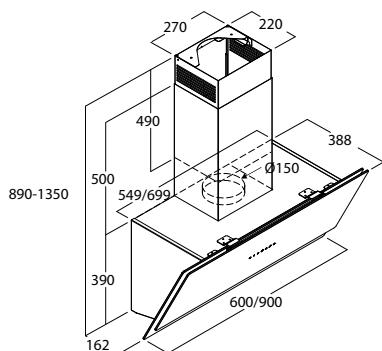

Leda

PRODUKTFOTO

TEGNING MED MÅL

TEKNISK INFORMATION

Energiklasse	A+
Kapacitet (m ³ /t)	330/440/580/730
Lydniveau (dBA)	52/57/62/66
Belysning	LED 1x7W
Mål udtag	120/150
Installationspakke	125/160
Fastgøres nedefra	320
POT-signal	Nej

VENTILATIONSTYPER

Normalventilation	Ja
Recirkulation	Ja
Ekstern motor	Nej
Centralventilation	Nej
Balanceret ventilation	Nej
Kollektiv udsugning	Nej

Leda er vores nyeste skrå emhætte og den fås i sort glas. Skrånende emhætter giver et bedre overblik over kogesektionen og ser flotte ud. Leda fås i 60 cm og 90 cm bredde. Den leveres til både normalventilation og recirkulation.

Best.nr.	Varenavn	Bredde	Overflade
403318	Leda 60	60 cm	Sort glas
210007	Leda 90	90 cm	Sort glas

NR

SE MERE ONLINE:

Scan med din mobiltelefon