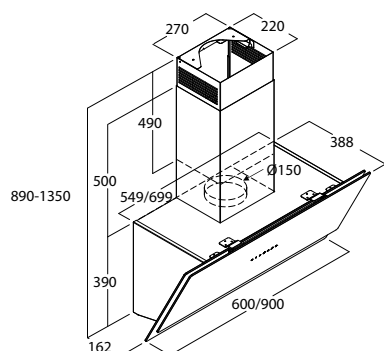

Leda

PRODUKT BILD

MÅTT BILD

TEKNISK INFORMATION

Energiklass	A+
Kapacitet (m ³ /tim)	330/440/580/730
Ljudnivå (dBA)	52/57/62/66
Belysning	LED 1x7W
Dimension stos	120/150
Installationspaket	125/160
Fäste från underkant	320
POT-signal	Nej

Best.nr.	Varenavn	Bredd	Overflate
403318	Leda 60	60 cm	Svart glas
210007	Leda 90	90 cm	Svart glas

SR

LÄS MER PÅ NÄTET:

Skanna med mobilen