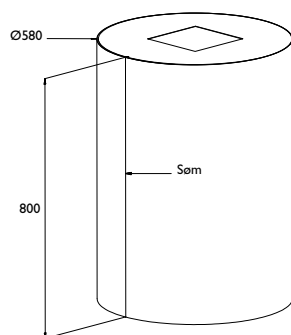

Luna

PRODUKTFOTO

TEGNING MED MÅL

TEKNISK INFORMATION

Energiklasse	A++
Kapacitet (m ³ /t)	191/222/289/435/664
Lydniveau (dBA)	34/38/44/53/63
Belysning	LED 2700-5000K
Mål udtag	120/150
Installationspakke	125/160
POT-signal	Ja

Best.nr.	Varenavn	Bredde	Finish
322000	Luna Sense Frith. 58 x 80	58 cm	Børstet stål/Farve

Ophævet bundplade for optimal opfangning af mados.
Pristillæg for matte farver, højglansfarver, PVD kobber, stål, sort stål eller messing i børstet eller højglanspoleret udførelse. Angiv ventilationsform, når du bestiller.
Angiv altid type motor/enhed, hvis emhætten skal kobles til denne.
Modellen har "søm" på en af siderne. Venligst angiv om "sømmen" skal være på højre eller venstre side.