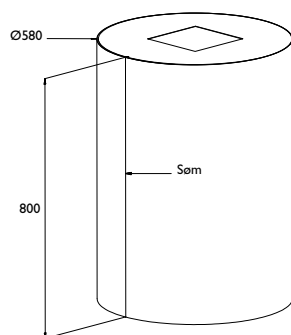

Luna

PRODUKTFOTO

MÅLSATT TEGNING

TEKNISK INFORMASJON

Energiklasse	A++
Kapasitet (m ³ /t)	191/222/289/435/664
Lydnivå (dBA)	34/38/44/53/63
Belysning	LED 2700-5000K
Dimensjon uttak	120/150
Installasjonspakke	125/160
POT-signal	Ja

Best.nr.	Varenavn	Bredde	Overflate
322000	Luna Sense Frith. 58 x 80	58 cm	Børstet stål/Farge

Opphevet bunnplate for optimalt osopppfang.
Pristillegg for matt farger, høyglans farger, PVD kobber, stål, sort stål eller messing i børstet eller høyglans utførelse. Oppgi ventilasjonstype ved bestilling.
Oppgi alltid type motor/aggregat dersom hetten skal tilkobles dette.
Modellen har "søm" på en av sidene. Vennligst angi om sømnen skal være på høyre eller venstre side.