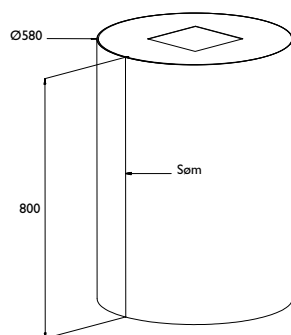

Luna

PRODUKT BILD

MÅTT BILD

TEKNISK INFORMATION

Energiklass	A++
Kapacitet (m ³ /tim)	191/222/289/435/664
Ljudnivå (dBA)	34/38/44/53/63
Belysning	LED 2700-5000K
Dimension stos	120/150
Installationspaket	125/160
POT-signal	Ja

Best.nr	Artikel benämning	Bredd	Yta
322000	Luna Sense Frihängande 58 x 80	58 cm	Borstad stål/Färg

Insänkt bottenplatta för optimal Osuppfångning.
Pristillägg för matt lack, höglans färg, PVD, koppar, stål, svart stål eller mässing i höglans eller borstat utförande. Uppge ventilationsform vid beställning. Uppge alltid typ av motor/aggreat som kåpan skall kopplas till.
Modellen har "söm" på ena sidan. Vänligen ange om sömmen ska vara på höger eller vänster sida.
Denna artikel är tillverkad i Röros av RörosHetta.