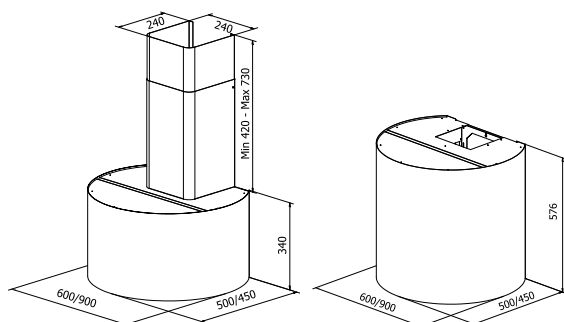

Luna

PRODUKT BILD

MÅTT BILD

TEKNISK INFORMATION

Energiklass	A++/A+
Kapacitet (m ³ /tim)	191/222/289/435/664
Ljudnivå (dBA)	34/38/44/53/63
Belysning	LED 2700-5000K
Dimension stos	120/150
Installationspaket	125/160
Fäste från underkant	98 mm + fläktens höjd minus 10 mm
POT-signal	Ja

PRISLISTA

Best.nr	Artikel benämning	Bredd	Yta
101300	Luna Sense Vägghängd 60 x 34 m/kanal	60 cm	Borstad stål/Färg
101500	Luna Sense Vägghängd 60 x 57,6 u/kanal	60 cm	Borstad stål/Färg
101900	Luna Sense Vägghängd 90 x 34 m/kanal	90 cm	Borstad stål/Färg
102100	Luna Sense Vägghängd 90 x 57,6 u/kanal	90 cm	Borstad stål/Färg