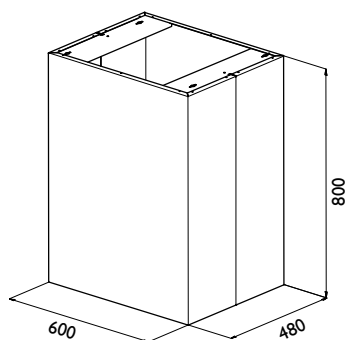

Mantica

PRODUKTFOTO

TEGNING MED MÅL

TEKNISK INFORMATION

Energiklasse	A++/A+
Kapacitet (m ³ /t)	191/222/289/435/664
Lydniveau (dBA)	34/38/44/53/63
Belysning	LED 2700-5000K
Mål udtag	120/150
Installationspakke	125/160
POT-signal	Ja

Best.nr.	Varenavn	Bredde	Finish
331500	Mantica Sense Frith. 60 x 80	60 cm	Børstet stål/Farve

Ophævet bundplade for optimal opfangning af mados.
Pristillæg for matte farver, højglansfarver, PVD kobber, stål, sort stål eller messing i børstet eller højglanspoleret udførelse.
Angiv ventilationsform, når du bestiller.
Angiv altid type motor/enhed, hvis emhætten skal kobles til denne.