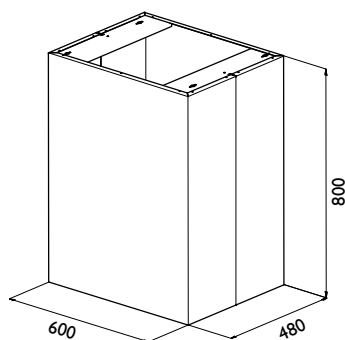

Mantica

PRODUKT BILD

MÅTT BILD

TEKNISK INFORMATION

Energiklass	A++
Kapacitet (m ³ /tim)	191/222/289/435/664
Ljudnivå (dBA)	34/38/44/53/63
Belysning	LED 2700-5000K
Dimension stos	120/150
Installationspaket	125/160
POT-signal	Ja

Best.nr	Artikel benämning	Bredd	Yta
331500	Mantica Sense Frihängande 60 x 80	60 cm	Borstad stål/Färg

Insänt bottenplatta för optimal Osuppfångning.
Pristillägg för matt lack, höglans färg, PVD, koppar, stål, svart stål eller mässing i höglans eller borstat utförande.
Uppge ventilationsform vid beställning.
Uppge alltid typ av motor/aggreat som kåpan skall kopplas till.
Denna artikel är tillverkad i Röros av RörosHetta.