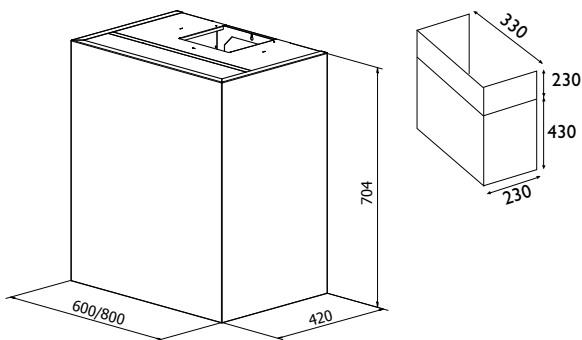

Mantica

PRODUKTFOTO

MÅLSATT TEGNING

TEKNISK INFORMASJON

Energiklasse	A++/A+
Kapasitet (m ³ /t)	191/222/289/435/664
Lydnivå (dBA)	34/38/44/53/63
Belysning	LED 2700-5000K
Dimensjon uttak	120/150
Installasjonspakke	125/160
Feste fra underkant	Hettens høyde minus 10 mm
POT-signal	Ja

VENTILASJONSTYPER

Normalventilasjon	Ja
Resirkulasjon	Ja
Ekstern motor	Ja
Sentralventilasjon	Ja
Balansert ventilasjon	Ja
Fellesavtrekk	Ja

Mantica er en av våre mest populære kjøkkenhetter. Denne moderne og lekre modellen kan plasseres fritt på veggen eller mellom overskap, og leveres i alle farger og metaller. Standardbredde er 60 eller 80 cm – men den kan også lages på spesialmål. Det effektive fettfilteret har rengjøringsindikator, og kan vaskes i oppvaskmaskin. Kan leveres med integrert komfyrvakt og for alle ventilasjonsformer.

Best.nr.	Varenavn	Bredde	Overflate
137600	Mantica Sense Veggh. 60 x 70,4	60 cm	Børstet stål/Farge
138200	Mantica Sense Veggh. 80 x 70,4	80 cm	Børstet stål/Farge

Opphevet bunnplate for optimalt osopppfang.
Pristillegg for matt farger, høyglans farger, PVD kobber, stål, sort stål eller messing i børstet eller høyglans utførelse.
Oppgi ventilasjonstype ved bestilling.
Oppgi alltid type motor/aggregat dersom hetten skal tilkobles dette.