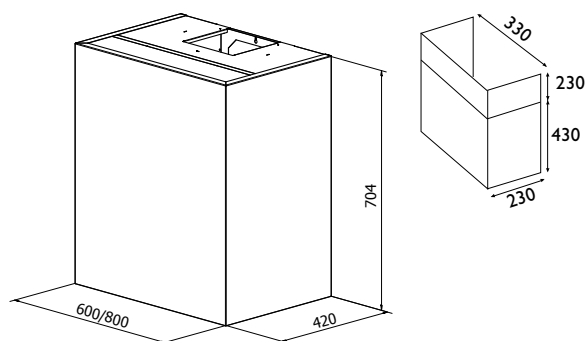

## TEKNISK INFORMATION

Energiklass	A++/A+
Kapacitet (m <sup>3</sup> /tim)	191/222/289/435/664
Ljudnivå (dBA)	34/38/44/53/63
Belysning	LED 2700-5000K
Dimension stos	120/150
Installationspaket	125/160
Fäste från underkant	98 mm + fläktens höjd minus 10 mm
POT-signal	Ja