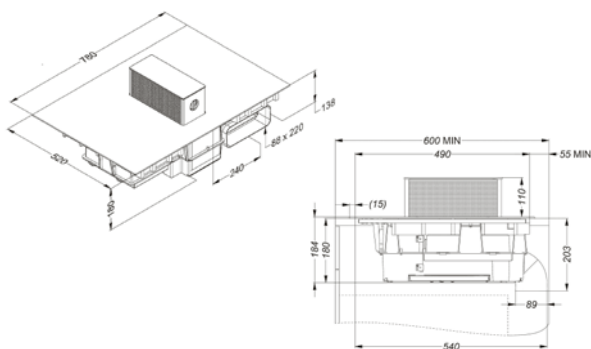

One

PRODUKTFOTO

reddot design award

TEGNING MED MÅL

TEKNISK INFORMATION

| | |
|--|---------------------------|
| Energiklasse | B |
| Kapacitet/luftmængde (m ³ /t) | 224-563 m ³ /t |
| Lydniveau (dBA) | 51-70 dBA |
| Mål udtag | 22,2x8,8 cm |
| Emfangstårn højde/justerbart | 11,0 cm/Ja |
| Zoner | 4x3700 W |
| Størrelse zoner | 24,0x20,0 cm |
| Antal hastigheder | 13 |
| POT-signal | Ja, mod pristillæg |

One er en prisbelønnet udsmykning af køkkenet med emfang og kogesektion i ét. Emfanget kommer 11 cm op fra kogepladen og har en utroligt effektiv udsugning takket være en høj lufthastighed. Når du ikke laver mad, forsvinder emfanget ned i kogesektionen. Kontakten til fokusering af udsugning til den ene side giver en langt bedre opfangning af mados dér, hvor behovet er størst. One har automatisk brofunktion, grillfunktion og varmholdningsfunktion.

| Best.nr. | Varenavn | Bredde | Finish |
|----------|----------|--------|-----------|
| 5900 | One | 78 cm | Sort glas |

Kapacitet i henhold til EN 61591
Lydniveau i henhold til EN 60704-2-13

SE MERE ONLINE: