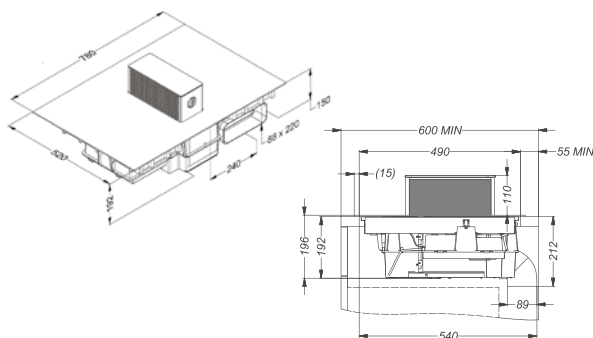

One Go

PRODUKTFOTO

MÅLSATT TEGNING

TEKNISK INFORMASJON

Energiklasse	B
Kapasitet/luftmengde (m ³ /t)	224-563 m ³ /t
Lydnivå (dBa)	51-70 dBa
Dimensjon uttak	22,2x8,8 cm
Ventilatorfårn høyde/justerbart	11,0 cm/Ja
Kokesoner	2x1850 W + 2x3000 W
Størrelse kokesoner	24,0x20,0 cm
Antall hastigheter	13
POT-signal	Ja, mot pristillegg

One Go er en svært effektiv ventilator som går i ett med platetoppen når den ikke er i bruk. Tårnet kommer opp 11 cm fra platetoppen og gir svært effektivt avtrekk gjennom høy lufthastighet. Når du ikke lager mat, forsvinner ventilatoren helt ned i platetoppen. Bryter for konsentrasjon av avtrekket til én side gir vesentlig bedre osopppfang der du trenger det som mest

Best.nr.	Varenavn	Bredde	Overflate
5930	One Go	78 cm	Sort glass

Kapasitet i henhold til EN 61591
Lydnivå i henhold til EN 60704-2-13

SE MER PÅ NETT:

SE DEMOFILM:

Scann kodene med mobilen din for å se innhold.