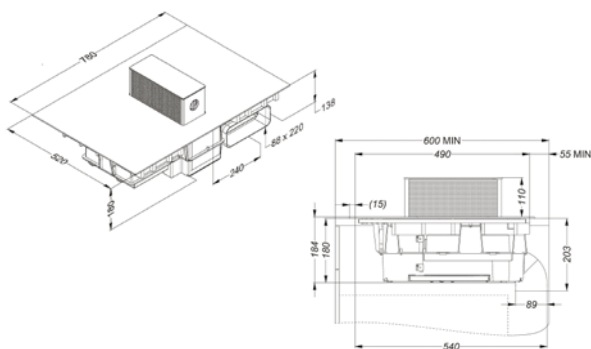

One

PRODUKTFOTO

reddot design award

MÅLSATT TEGNING

TEKNISK INFORMASJON

Energiklasse	B
Kapasitet/luftmengde (m ³ /t)	224-563 m ³ /t
Lydnivå (dBa)	51-70 dBa
Dimensjon uttak	22,2x8,8 cm
Ventilatorfårn høyde/justerbart	11,0 cm/Ja
Kokesoner	4x3700 W
Størrelse kokesoner	24,0x20,0 cm
Antall hastigheter	13
POT-signal	Ja, mot pristillegg

Best.nr.	Varenavn	Bredde	Overflate
5900	One	78 cm	Sort glass

Kapasitet i henhold til EN 61591
Lydnivå i henhold til EN 60704-2-13

SE MER PÅ NETT:

SE DEMOFILM:

Scann kodene med mobilen din for å se innhold.