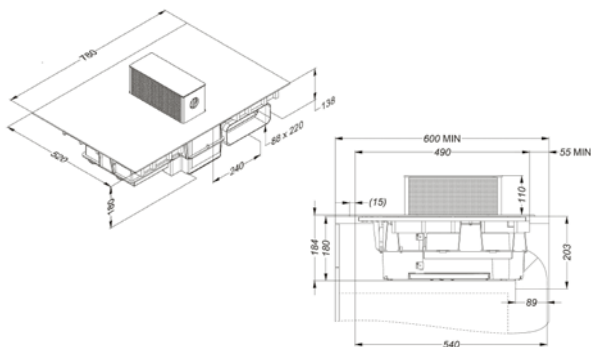

One

PRODUKT BILD

reddot design award

MÅTT BILD

TEKNISK INFORMATION

Energiklass	B
Kapacitet/luftvolym (m ³ /tim)	224-563 m ³ /tim
Ljudnivå (dBA)	51-70 dBA
Dimension stos	22,2 x 8,8 cm
Fläktorn höjd/justerbar	11,0 cm/Ja
Kokzoner	4 x 3700 W
Storlek kokzoner	24,0 x 20,0 cm
Antal hastigheter	13
POT-signal	Ja, mot pristillägg

Best.nr	Artikel benämning	Bredd	Yta
5900	One	78 cm	Svart glas

Kapacitet enligt EN 61591
Ljudnivå enligt EN 60704-3

LÄS MER PÅ NÄTET:

SE DEMOFILM:

Skanna koderna med mobilen för att läsa mer.