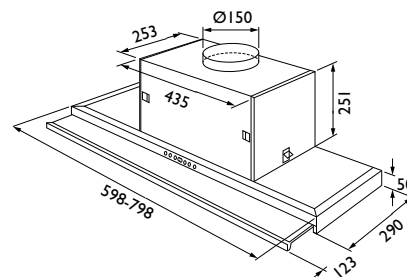

## TEKNISK INFORMATION:

Energiklasse	A
Kapacitet (m <sup>3</sup> /t)	290/410/560/700
Lydniveau (dBA)	53/60/66/69
Belysning	2 x 3 W LED
Mål udtag	120/150
Installationspakke	125/160
POT-signal	Nej

## PRISLISTE:

Best.nr.	Varenavn	Bredde	Finish
7930	Optima 60	59,8 cm	Stål
7931	Optima 80	79,8 cm	Stål