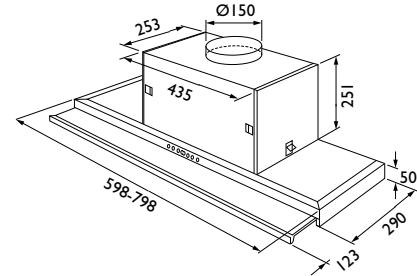

Optima

PRODUKTINFO

Optima er en eksklusiv uttrekksventilator i stål med filter i rustfritt stål. Ventilatoren monteres i skap med bunnplate.

TEKNISK INFORMASJON:

Energiklasse	A
Kapasitet (m ³ /t)	290/410/560/700
Lydnivå (dBA)	53/60/66/69
Belysning	2 x 3 W LED
Dimensjon uttak	120/150
Installasjonspakke	125/160
POT-signal	Nei

VENTILASJONSTYPER

NR

PRODUKTFOTO

MÅLSATTE TEGNINGER

Best.nr.	Varenavn	Bredde	Overflate
7930	Optima 60	59,8 cm	Stål
7931	Optima 80	79,8 cm	Stål

Optima glir perfekt inn i denne kjøkkennisjen og sikrer både godt inneklima og godt arbeidslys, takket være integrert LED-belysning.