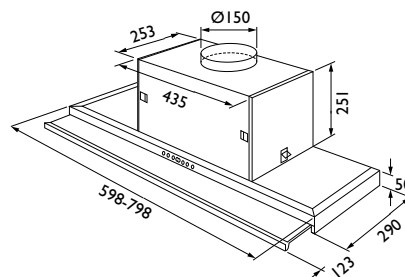

Optima

PRODUKTINFO

Optima är en exklusiv köksfläkt i stål med filter i rostfritt stål. Monteras i skåp med bottenplatta.

TEKNISK INFORMATION

Energiklass	A
Kapacitet (m ³ /tim)	290/410/560/700
Ljudnivå (dBA)	53/60/66/69
Belysning	2 x 3 W LED
Dimension stos	120/150
Installationspaket	125/160
POT-signal	Nej

VENTILATIONSTYPER

SR

PRODUKTBILD

MÅTTBILD

Best.nr	Artikel benämning	Bredd	Yta
7930	Optima 60	59,8 cm	Stål
7931	Optima 80	79,8 cm	Stål