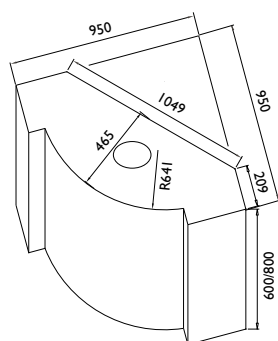

Orion

PRODUKT BILD

MÅTT BILD

TEKNISK INFORMATION

Energiklass	A+
Kapacitet (m ³ /tim)	191/222/289/435/664
Ljudnivå (dBA)	34/38/44/53/63
Belysning	LED 2700-5000K
Dimension stos	120/150
Installationspaket	125/160
Fäste från underkant	Fästs i snedtak el. list över hörn
POT-signal	Ja

Best.nr	Artikel benämning	Bredd	Yta
137200	Orion Sense Hörn 95 x 60	95 cm	Stål/Färg
137500	Orion Sense Hörn 95 x 80	95 cm	Stål/Färg

Ange djupet på intilliggande överskåp: 280 mm, 300 mm, 312 mm eller 330 mm.
Valfri färg/metall på sidostyckena.
Insänkt bottenplatta för optimal Osuppfångning.
Pristillägg för matt lack, högglans färg, PVD, koppar, stål, svart stål eller mässing i högglans eller borstat utförande, se s. 135. Uppge ventilationsform vid beställning.
Uppge alltid typ av motor/aggreat som kåpan skall kopplas till.
Denna artikel är tillverkad i Röros av RörosHetta.