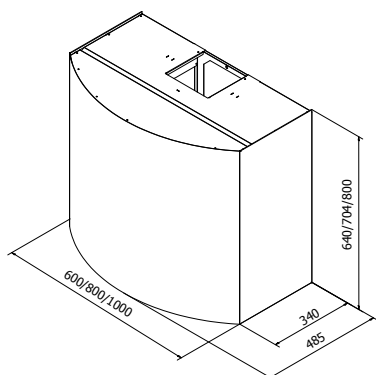

Orion

PRODUKTFOTO

TEGNING MED MÅL

TEKNISK INFORMATION

Energiklasse	A++/A+
Kapacitet (m ³ /t)	191/222/289/435/664
Lydniveau (dBA)	34/38/44/53/63
Belysning	LED 2700-5000K
Mål udtag	120/150
Installationspakke	125/160
Fastgøres nedefra	98 mm + emhættens højde minus 10 mm
POT-signal	Ja

Best.nr.	Varenavn	Bredde	Finish
135200	Orion Sense Væg. 60 x 64	60 cm	Børstet stål/Farve
135800	Orion Sense Væg. 60 x 70,4	60 cm	Børstet stål/Farve
135500	Orion Sense Væg. 60 x 80	60 cm	Børstet stål/Farve
136200	Orion Sense Væg. 80 x 64	80 cm	Børstet stål/Farve
136800	Orion Sense Væg. 80 x 70,4	80 cm	Børstet stål/Farve
136500	Orion Sense Væg. 80 x 80	80 cm	Børstet stål/Farve
134100	Orion Sense Væg. 100 x 64	100 cm	Børstet stål/Farve