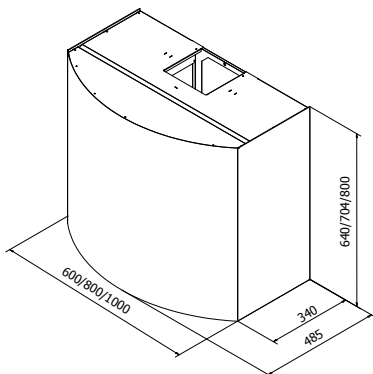

Orion

PRODUKTFOTO

MÅLSATT TEGNING

TEKNISK INFORMASJON

Energiklasse	A++/A+
Kapasitet (m³/t)	191/222/289/435/664
Lydnivå (dBA)	34/38/44/53/63
Belysning	LED 2700-5000K
Dimensjon uttak	120/150
Installasjonspakke	125/160
Feste fra underkant	Hettens høyde minus 15 mm
POT-signal	Ja

Best.nr.	Varenavn	Bredde	Overflate
135200	Orion Sense Veggh. 60 x 64	60 cm	Børstet stål/Farge
135800	Orion Sense Veggh. 60 x 70,4	60 cm	Børstet stål/Farge
135500	Orion Sense Veggh. 60 x 80	60 cm	Børstet stål/Farge
136200	Orion Sense Veggh. 80 x 64	80 cm	Børstet stål/Farge
136800	Orion Sense Veggh. 80 x 70,4	80 cm	Børstet stål/Farge
136500	Orion Sense Veggh. 80 x 80	80 cm	Børstet stål/Farge
134100	Orion Sense Veggh.100 x 64	100 cm	Børstet stål/Farge