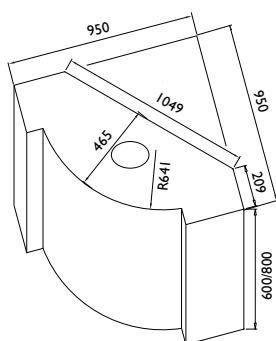

Orion

PRODUKTFOTO

MÅLSATT TEGNING

TEKNISK INFORMASJON

Energiklasse	A+
Kapasitet (m ³ /t)	191/222/289/435/664
Lydnivå (dBA)	34/38/44/53/63
Belysning	LED 2700-5000K
Dimensjon uttak	120/150
Installasjonspakke	125/160
Feste fra underkant	Festes i skråvegg el. list over hj.
POT-signal	Ja

Best.nr.	Varenavn	Bredde	Overflate
137200	Orion Sense Hjørne 95 x 60	95 cm	Stål/Farge
137500	Orion Sense Hjørne 95 x 80	95 cm	Stål/Farge

Oppgi dybden på tilstøtende overskap: 280 mm, 300 mm, 312 mm eller 330 mm. Sidebeslag leveres i valgfri farge eller PVD-metall uten ekstra kostnad. Opphevet bunnplate for optimalt osopffang. Pristillegg for matt farger, høyglans farger, PVD kobber, stål, sort stål eller messing i børstet eller høyglans utførelse. Oppgi ventilasjonstype ved bestilling. Oppgi alltid type motor/aggregat desom hetten skal tilkobles dette.