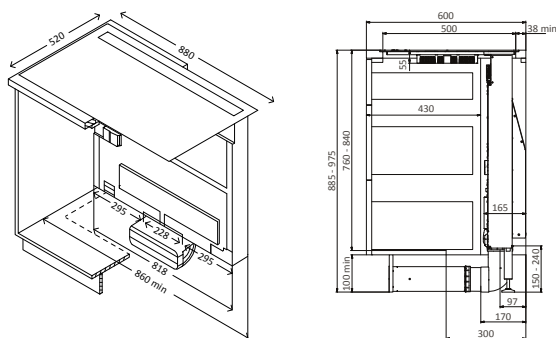

## TEGNING MED MÅL

## TEKNISK INFORMATION

Energiklasse	B
Kapacitet/luftmængde (m <sup>3</sup> /t)	193-691 m <sup>3</sup> /t
Lydniveau (dBa)	37-65 dBa
Mål udtag	22,2 x 8,9 cm
Emfangstårn højde/justerbart	30-20-10 cm + frit justerbart
Zoner	4 x 3700 W
Størrelse zoner	24,0 x 20,0 cm
Antal hastigheder	5 + 3 intensive
POT-signal	Ja, mod pristillæg

Best.nr.	Varenavn	Bredde	Finish
5913	Panorama 90	88 cm	Sort glas

Kapacitet i henhold til EN 61591  
Lydniveau i henhold til EN 60704-2-13

SE MERE ONLINE:

SE DEMOFILM:

Scan koderne med din mobiltelefon for at se indholdet.