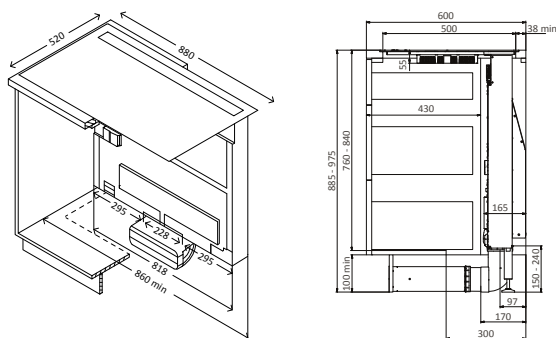

Panorama⁹⁰

PRODUKT BILD

reddot design award

MÅTT BILD

TEKNISK INFORMATION

Energiklass	B
Kapacitet/luftvolym (m ³ /tim)	193-691 m ³ /tim
Ljudnivå (dBA)	37-65 dBA
Dimension stos	22,2 x 8,9 cm
Fläktorn höjd/justerbar	30-20-10 cm + fritt justerbar
Kokzoner	4 x 3700 W
Storlek kokzoner	24,0 x 20,0 cm
Antal hastigheter	5 + 3 intensiv
POT-signal	Ja, mot pristillägg

Panorama 90 är ett tekniskt vidunder med fläkt och spishäll i ett. Fläkten kan höjas upp 30 cm från spishällen, vilket ger en optimal ventilation om höga kokkärl används. När du inte lagar mat fälls fläkten ner helt i spishällen. Den tar inte mer plats än en vanlig spishäll, plus 16,5 cm längst bak i underskåpet, vilket gör att det finns gott om plats för förvaringsutrymme nedanför hällen. Panorama 90 har 4 zoner som går att brokoppla parvis.

Best.nr	Artikel benämning	Bredd	Yta
5913	Panorama 90	88 cm	Svart glas

Kapacitet enligt EN 61591
Ljudnivå enligt EN 60704-3

LÄS MER PÅ NÄTET:

SE DEMOFILM:

Skanna koderna med mobilen för att läsa mer.