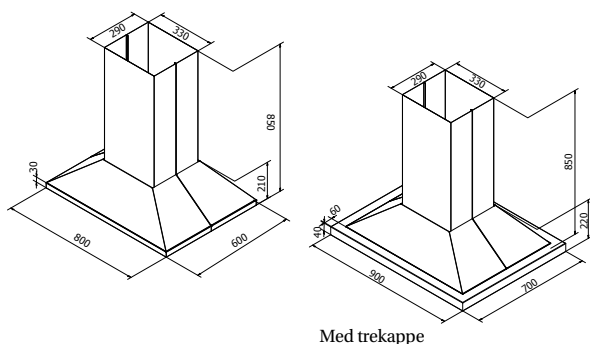

Pyramide

PRODUKTFOTO

TEGNING MED MÅL

TEKNISK INFORMATION

Energiklasse	A+
Kapacitet (m ³ /t)	191/222/289/435/664
Lydniveau (dBA)	34/38/44/53/63
Belysning	LED 2700-5000K
Mål udtag	120/150
Installationspakke	125/160
POT-signal	Ja

Best.nr.	Varenavn	Bredde	Finish
304200	Pyramide Sense Frith. 80 x 21	80 cm	Børstet stål/farve
321000	Rubin Sense Frith. 90 x 22	90 cm	Børstet stål/farve

Pristillæg for matte farver, PVD-kobber, stål, sort stål eller messing i børstet udførelse.