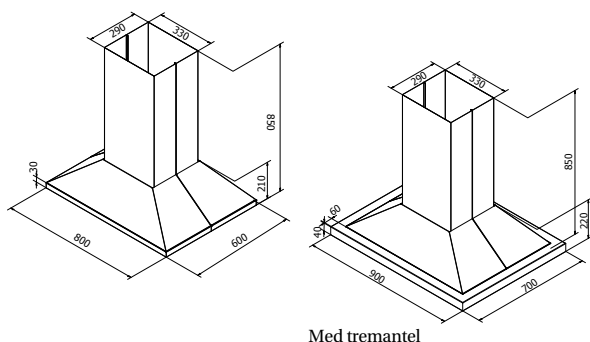

Pyramide

PRODUKTFOTO

MÅLSATT TEGNING

Med tremantel

TEKNISK INFORMASJON

Energiklasse	A+
Kapasitet (m ³ /t)	191/222/289/435/664
Lydnivå (dBA)	34/38/44/53/63
Belysning	LED 2700-5000K
Dimensjon uttak	120/150
Installasjonspakke	125/160
POT-signal	Ja

Best.nr.	Varenavn	Bredde	Overflate
304200	Pyramide Sense Frith. 80 x 21	80 cm	Børstet stål/farge
321000	Rubin Sense Frith. 90 x 22	90 cm	Børstet stål/farge

Pristillegg for matt farger, PVD kobber, stål, sort stål eller messing i børstet utførelse.