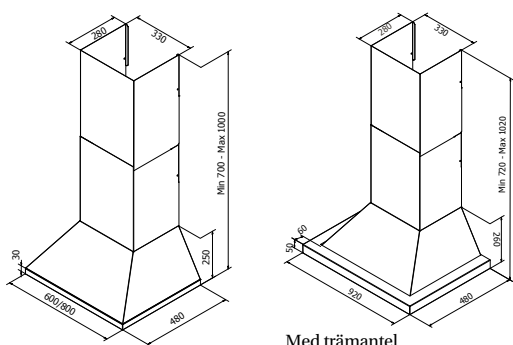

# Pyramide

## MÅTTBJLD

Med trämantel

**Pyramide** är en klassisk modell med goda möjligheter till specialanpassningar. Den finns i bredderna 60 och 80 cm, samt i 90 cm om du vill ha den levererad med trälist som passar dina köksluckor. Köksfläkten med trälist har namnet Rubin. Fläktarna kan fås i borstat stål, koppar, mässing, svart stål eller i valfri färg. Lämpar sig för alla ventilationstyper och kan även fås med integrerad spisvakt.

## TEKNISK INFORMATION

Energiklass	A++/A+
Kapacitet (m <sup>3</sup> /tim)	191/222/289/435/664
Ljudnivå (dBA)	34/38/44/53/63
Belysning	LED 2700-5000K
Dimension stos	120/150
Installationspaket	125/160
Fäste från underkant	98 mm + fläktens höjd minus 10 mm
POT-signal	Ja