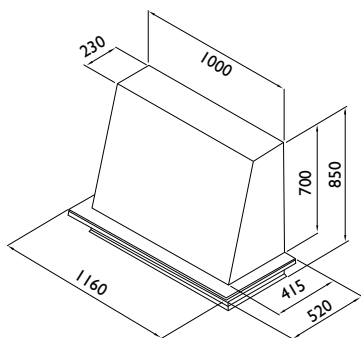

## MÅLSATT TEGNING

## TEKNISK INFORMASJON

Energiklasse	A+
Kapasitet (m³/t)	191/222/289/435/664
Lydnivå (dBA)	34/38/44/53/63
Belysning	LED 2700-5000K
Dimensjon uttak	120/150
Installasjonspakke	125/160
Feste fra underkant	Se anvisning
POT-signal	Ja