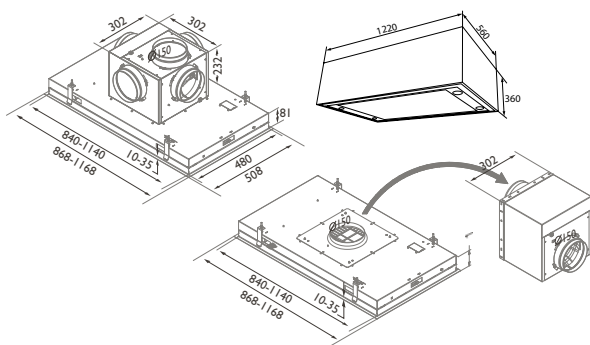

Sky

PRODUKTFOTO

TEGNING MED MÅL

TEKNISK INFORMATION

Energiklasse	A+
Kapacitet (m ³ /t)	287/494/659/764
Lydniveau (dBA)	37/50/58/60
Belysning	4 x LED
Mål udtag	150
Installationspakke	160
POT-signal	Nej

MULIGE TILVALG